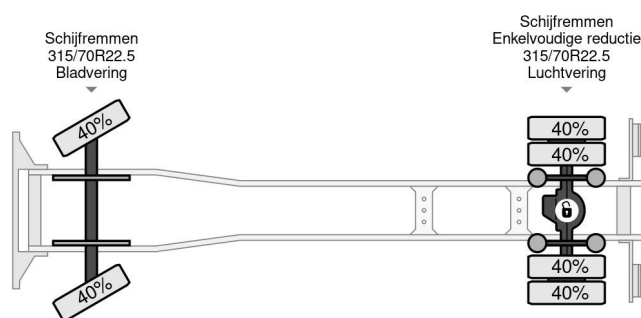

### PROPERTIES

Primera fecha de registro	01-01-2007
Combustible	Diesel
Transmisión	Transmisión manual
Número de identificación del vehículo	YV2VBL0A67B446071
Configuración del eje	4x2
Número de ejes	2
Peso vacío	10.525 kg
Energía en kw	206
Potencia en caballos de fuerza	280
Dimensiones de construcción (l/b/h)	
Peso de carga	7.475 kg