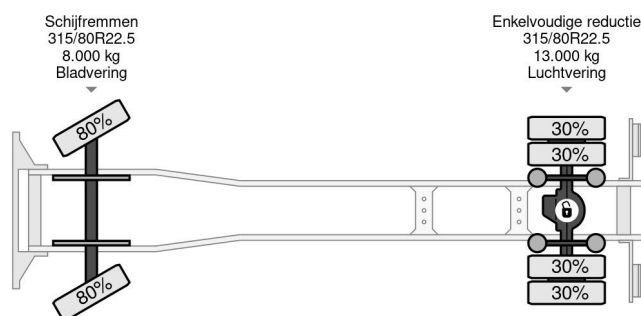

### COMMON

Precio	€ 18.950,- sin IVA
Id	VO705324-2
Marca	Volvo
Tipo	4X2 EURO 6 + CARGOBOX + CARGOLIFT ZEPRO
Año de construcción	2014
Kilometraje	804.847 km
Construcción	Caja cerrada
Maximo peso	18.000 kg
Clase emisión	6

### PROPERTIES

Primera fecha de registro	17-09-2014
Combustible	Diesel
Transmisión	Automático
Número de identificación del vehículo	YV2X922A0EB705324
Configuración del eje	4x2
Número de ejes	2
Peso vacío	10.115 kg
Energía en kw	278
Potencia en caballos de fuerza	378
Dimensiones de construcción (l/b/h)	
Peso de carga	7.885 kg