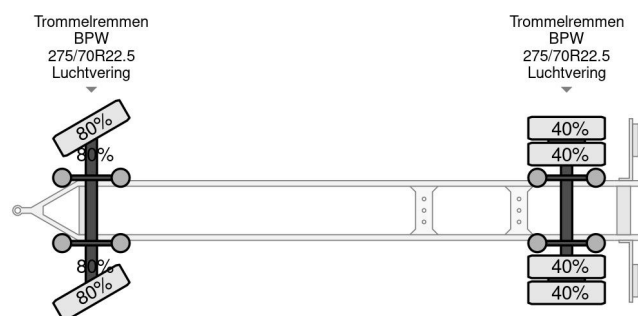

MTDK 2 AS - BPW + BOX 7,35 METER + CARGOLIFT ZEPRO

COMMON

Precio	€ 6.950,- sin IVA
Id	MTMT2842-2
Marca	MTDK
Tipo	2 AS - BPW + BOX 7,35 METER + CARGOLIFT ZEPRO
Año de construcción	2013
Construcción	Caja cerrada
Maximo peso	20.000 kg

PROPERTIES

Primera fecha de registro	20-08-2013
Número de identificación del vehículo	UMTP220DT3AMT2842
Número de ejes	2
Peso vacío	6.170 kg
Dimensiones de construcción (l/b/h)	
Peso de carga	13.830 kg

MTDK 2 AS - BPW + BOX 7,35 METER + CARGOLIFT ZEPRO

Referentienummer: MTMT2842-2

ACCESORIOS

DESCRIPCIÓN