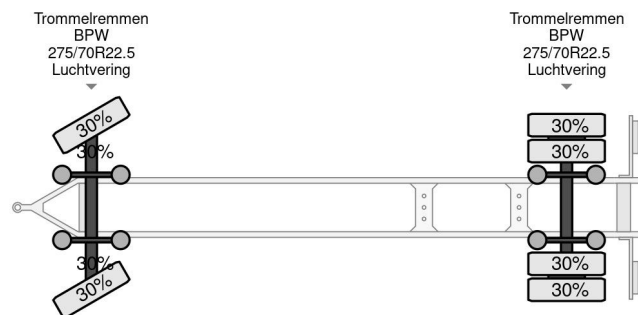

## MTDK 2 AS - BPW + BOX 7,35 METER + CARGOLIFT ZEPRO

### COMMON

|                     |   |
|---------------------|---|
| Precio              | € 3.750,- sin IVA                             |
| Id                  | MTMT2846-2                                    |
| Marca               | MTDK  |
| Tipo                | 2 AS - BPW + BOX 7,35 METER + CARGOLIFT ZEPRO |
| Año de construcción | 2013  |
| Construcción        | Caja cerrada                                  |
| Maximo peso         | 20.000 kg                                     |

### PROPERTIES

|                                       |                   |
|---------------------------------------|-------------------|
| Primera fecha de registro             | 20-08-2013        |
| Número de identificación del vehículo | UMTP220DT3AMT2846 |
| Número de ejes                        | 2                 |
| Peso vacío                            | 6.170 kg          |
| Dimensiones de construcción (l/b/h)   |                   |
| Peso de carga                         | 13.830 kg         |

### MTDK 2 AS - BPW + BOX 7,35 METER + CARGOLIFT ZEPRO

Referentienummer: MTMT2846-2