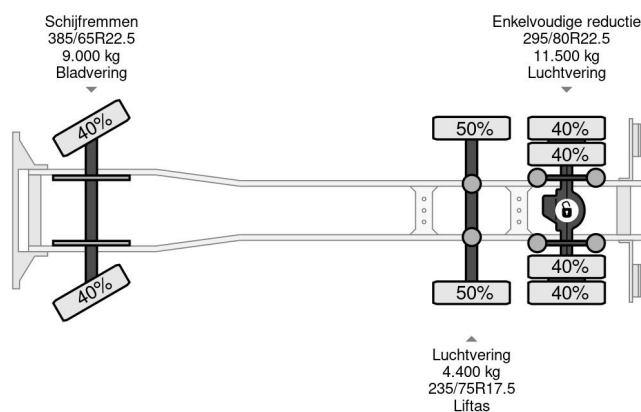

Referentienummer: DA135177