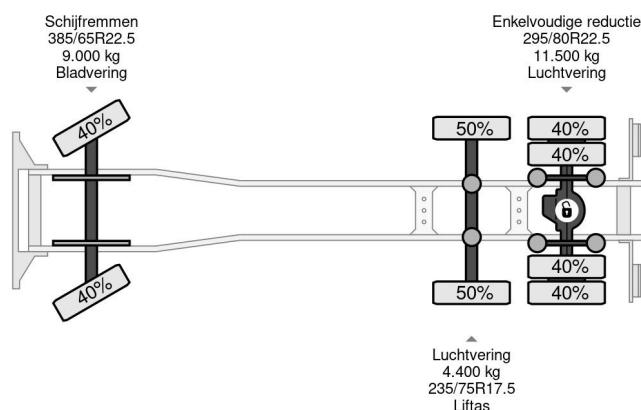

Referentienummer: DA135177