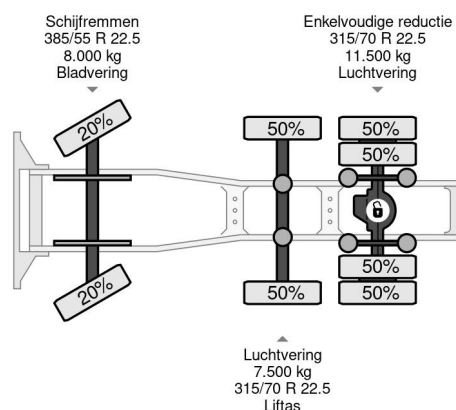

PROPERTIES

Primera fecha de registro	21-08-2018
Combustible	Diesel
Transmisión	Automático
Número de identificación del vehículo	WMA24XZZ6JP102678
Configuración del eje	6x2
Número de ejes	3
Peso vacío	8.362 kg
Cantidad de cilindros	6
Energía en kw	338
Potencia en caballos de fuerza	460
Peso de carga	17.638 kg

MAN TGX 26.460 XLX 6X2-2 EURO 6 LIFT AXLE

Referentienummer: MA102678

DESCRIPCIÓN