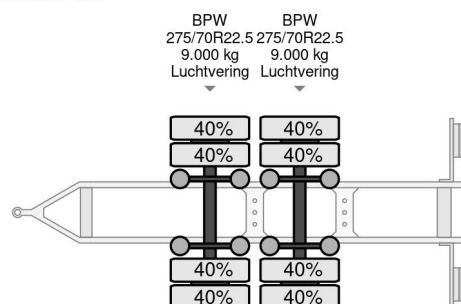

ACCESORIOS

DESCRIPCIÓN