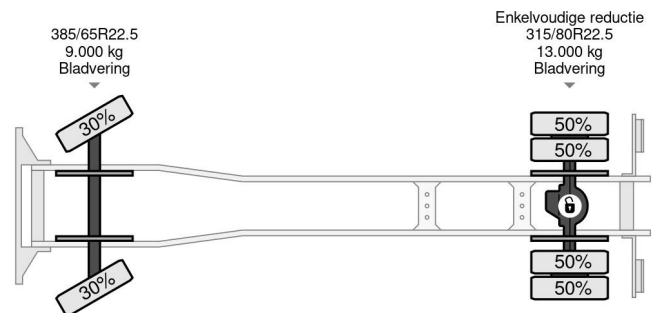

Volvo 4X2 EURO 5 + HYVALIFT - FULL STEEL SUSP. - MANUAL GEAR

COMMON

Precio	€ 14.750,- sin IVA
Id	VO469718
Marca	Volvo
Tipo	4X2 EURO 5 + HYVALIFT - FULL STEEL SUSP. - MANUAL GEAR
Año de construcción	2007
Kilometraje	747.193 km
Construcción	Sistema portal de brazo
Maximo peso	20.000 kg
Clase emisión	5

Volvo FM 9.340 4X2 EURO 5 + HYVALIFT - FULL STEEL SU...

Referentienummer: VO469718

PROPERTIES

Primera fecha de registro	06-07-2007
Fecha de vencimiento de itv	30-07-2024
Placa de matrícula	BT-DG-82
Combustible	Diesel
Transmisión	Transmisión manual
Número de identificación del vehículo	YV2JL60A67B469718
Configuración del eje	4x2
Número de ejes	2
Peso vacío	10.120 kg
Cantidad de cilindros	6
Energía en kw	255
Potencia en caballos de fuerza	347
Distancia entre ejes	370 cm
Peso de carga	9.880 kg
Longitud	670 cm
Anchura	255 cm