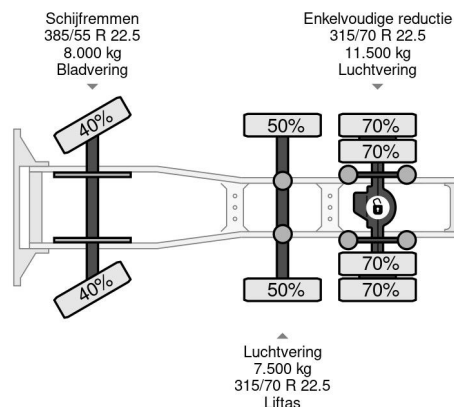

MAN XLX 6X2-2 EURO 6 LIFT AXLE

COMMON

Precio	€ 21.950,- sin IVA
Id	MA102685
Marca	MAN
Tipo	XLX 6X2-2 EURO 6 LIFT AXLE
Año de construcción	2018
Kilometraje	702.660 km
Construcción	Tractor estándar
Maximo peso	26.000 kg
Clase emisión	6

MAN TGX 26.460 XLX 6X2-2 EURO 6 LIFT AXLE

Referentienummer: MA102685

PROPERTIES

Primera fecha de registro	21-08-2018
Combustible	Diesel
Transmisión	Automático
Número de identificación del vehículo	WMA24XZZ3JP102685
Configuración del eje	6x2
Número de ejes	3
Peso vacío	8.352 kg
Cantidad de cilindros	6
Energía en kw	338
Potencia en caballos de fuerza	460
Peso de carga	17.648 kg