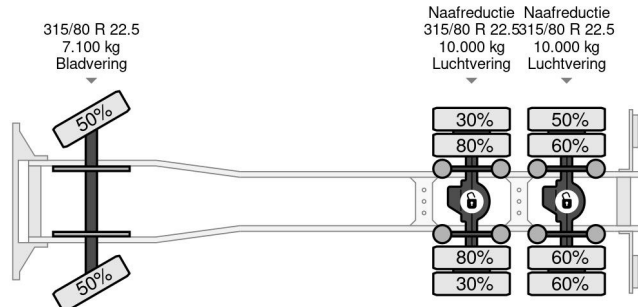

PROPERTIES

Primera fecha de registro	14-09-1999
Combustible	Diesel
Transmisión	Automático
Número de identificación del vehículo	WDB9502441K427690
Configuración del eje	6x4
Número de ejes	3
Peso vacío	15.610 kg
Energía en kw	260
Potencia en caballos de fuerza	354
Peso de carga	10.390 kg

DESCRIPCIÓN