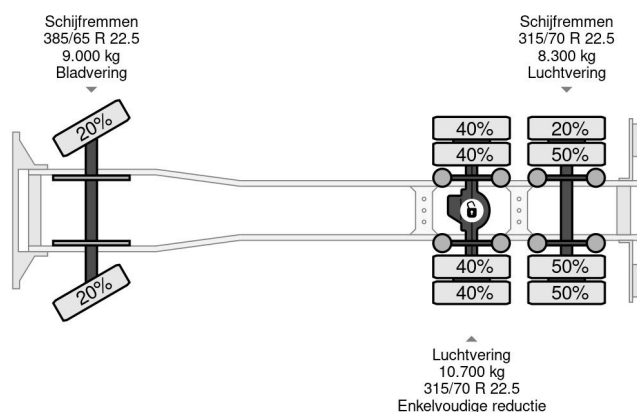

### COMMON

|                     |   |
|---------------------|---|
| Precio              | € 74.950,- sin IVA                            |
| Id                  | MA197219-K                                    |
| Marca               | MAN   |
| Tipo                | XLX EURO 6 6X2 + FASSI F365 + FLYJIB + REMOTE |
| Año de construcción | 2014  |
| Kilometraje         | 736.784 km                                    |
| Construcción        | Grúa  |
| Maximo peso         | 26.000 kg                                     |
| Clase emisión       | 6   |

### PROPERTIES

|                                       |                    |
|---------------------------------------|--------------------|
| Primera fecha de registro             | 29-04-2014         |
| Combustible                           | Diesel             |
| Transmisión                           | Transmisión manual |
| Número de identificación del vehículo | WMA89XZZXEW197219  |
| Configuración del eje                 | 6x2                |
| Número de ejes                        | 3                  |
| Peso vacío                            | 15.000 kg          |
| Energía en kw                         | 324                |
| Potencia en caballos de fuerza        | 441                |
| Peso de carga                         | 11.000 kg          |