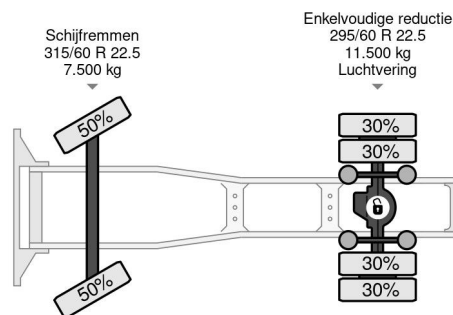

Mercedes-Benz 4X2 EURO 6 MEGA + HEFSCHOTEL

COMMON

Precio	€ 19.950,- sin IVA
Id	MB118365
Marca	Mercedes-Benz
Tipo	4X2 EURO 6 MEGA + HEFSCHOTEL
Año de construcción	2017
Kilometraje	666.973 km
Construcción	Tractor de gran volumen
Maximo peso	19.000 kg
Clase emisión	6

Mercedes-Benz Actros 1842 4X2 EURO 6 MEGA + HEFSCH...

Referentienummer: MB118365

PROPERTIES

Primera fecha de registro	11-01-2017
Fecha de vencimiento de itv	02-11-2024
Placa de matrícula	29-BJB-6
Combustible	Diesel
Transmisión	Automático
Número de identificación del vehículo	WDB96340610118365
Configuración del eje	4x2
Número de ejes	2
Peso vacío	7.863 kg
Cantidad de cilindros	6
Energía en kw	310
Potencia en caballos de fuerza	421
Distancia entre ejes	370 cm
Peso de carga	11.137 kg
Longitud	624 cm
Anchura	255 cm