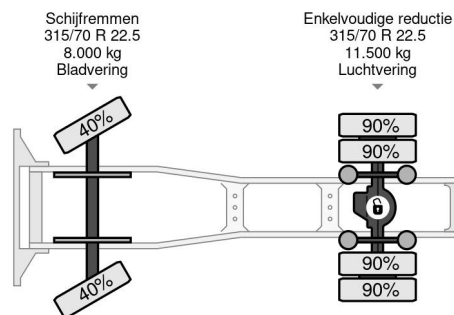

DAF 4X2 EURO 6 - 524.525 km Dutch

COMMON

Precio	€ 13.950,- sin IVA
Id	DA163145
Marca	DAF
Tipo	4X2 EURO 6 - 524.525 km Dutch
Año de construcción	2017
Kilometraje	524.525 km
Construcción	Tractor estándar
Maximo peso	20.500 kg
Clase emisión	6

DAF CF 370 4X2 EURO 6 - 524.525 km Dutch

Referentienummer: DA163145

PROPERTIES

Primera fecha de registro	19-06-2017
Fecha de vencimiento de itv	20-06-2024
Placa de matrícula	06-BJP-8
Combustible	Diesel
Transmisión	Automático
Número de identificación del vehículo	XLRTEM4100G163145
Configuración del eje	4x2
Número de ejes	2
Peso vacío	7.104 kg
Cantidad de cilindros	6
Energía en kw	271
Potencia en caballos de fuerza	368
Distancia entre ejes	380 cm
Peso de carga	13.396 kg
Longitud	592 cm
Anchura	255 cm