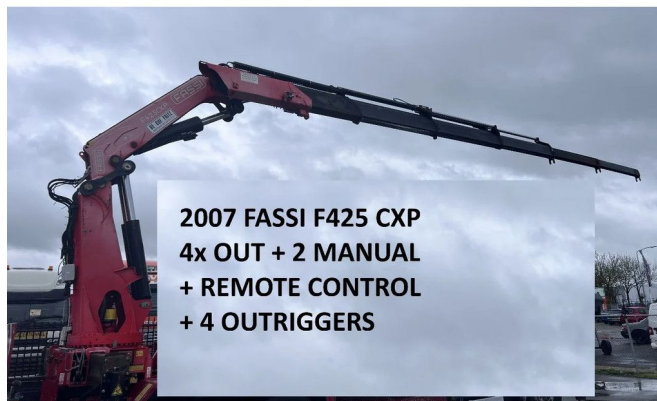

FASSI F425CXP + REMOTE + 4 OUTRIGGERS - 4x OUT + 2 MANUAL

COMMON

Precio	€ 29.500,- sin IVA
Id	FA425CXP
Marca	FASSI
Tipo	F425CXP + REMOTE + 4 OUTRIGGERS - 4x OUT + 2 MANUAL
Año de construcción	2007
Construcción	Brazo de grúa

PROPERTIES

ACCESORIOS

DESCRIPCIÓN