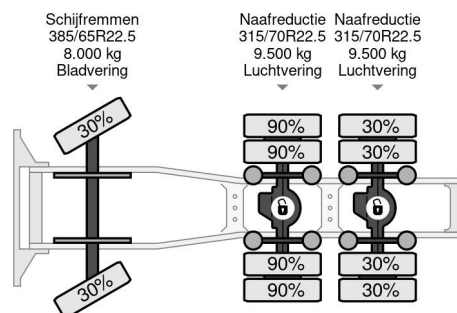

## COMMON

Precio	€ 46.950,- sin IVA
Id	MB239250
Marca	Mercedes-Benz
Tipo	6X4 EURO 6 - BIG AXLES + HYDRAULICS TIPPER
Año de construcción	2018
Kilometraje	585.225 km
Construcción	Tractor estándar
Maximo peso	27.000 kg
Clase emisión	6

Mercedes-Benz Actros 2653 6X4 EURO 6 - BIG AXLES + HY...

Referentienummer: MB239250

## PROPERTIES

Primera fecha de registro	12-07-2018
Fecha de vencimiento de itv	11-07-2024
Placa de matrícula	64-BXV-9
Combustible	Diesel
Transmisión	Automático
Número de identificación del vehículo	WDB96342410239250
Configuración del eje	6x4
Número de ejes	3
Peso vacío	9.950 kg
Cantidad de cilindros	6
Energía en kw	390
Potencia en caballos de fuerza	530
Distancia entre ejes	460 cm
Peso de carga	17.050 kg
Longitud	680 cm
Anchura	255 cm