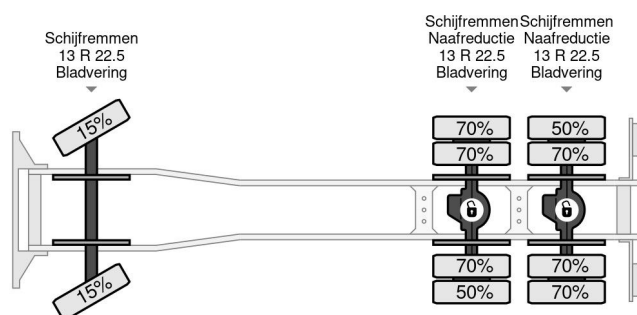

Iveco 6X4 EURO 5 + FASSI F425CXP 4+2 MANUAL + REMOTE + FULL STEEL

COMMON

Precio	€ 38.750,- sin IVA
Id	IV191438-K
Marca	Iveco
Tipo	6X4 EURO 5 + FASSI F425CXP 4+2 MANUAL + REMOTE + FULL STEEL
Año de construcción	2007
Kilometraje	243.148 km
Construcción	Grúa
Maximo peso	26.000 kg
Clase emisión	5

Iveco Trakker 260T33 6X4 EURO 5 + FASSI F425CXP 4+2 ...

Referentienummer: IV191438-K

PROPERTIES

Primera fecha de registro	14-12-2007
Combustible	Diesel
Transmisión	Transmisión manual
Número de identificación del vehículo	WJME2NNS40C191438
Configuración del eje	6x4
Número de ejes	3
Energía en kw	265
Potencia en caballos de fuerza	360

DESCRIPCIÓN