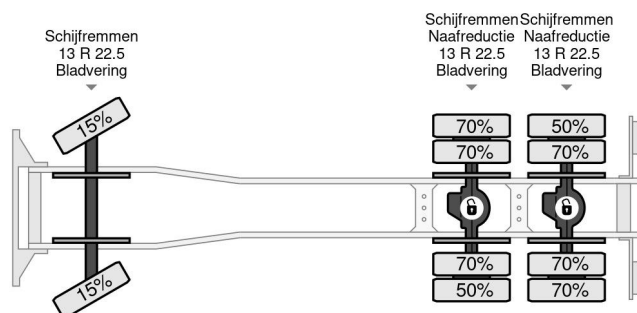

ACCESORIOS

- ABS
- Aire acondicionado
- Caja de herramientas
- Cruise control
- Freno de motor reforzado
- horquilla
- Parasol
- PTO
- Radio / reproductor de CD
- Suspensión
- Tanque de combustible de aluminio
- Ventanas electrónicas

DESCRIPCIÓN