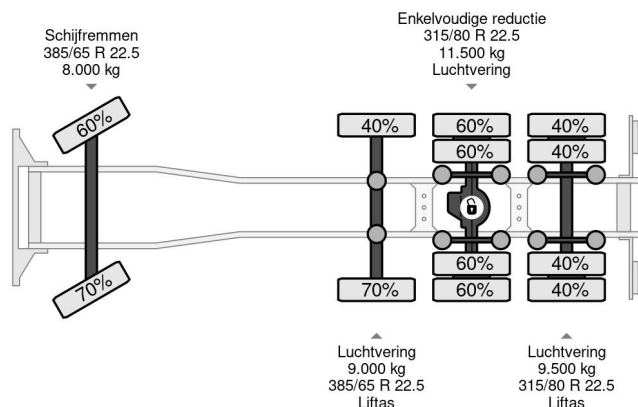

Volvo 8X2 EURO 6 + PALFINGER T22 HOOKLIFT

COMMON

Precio	€ 37.950,- sin IVA
Id	VO765872
Marca	Volvo
Tipo	8X2 EURO 6 + PALFINGER T22 HOOKLIFT
Año de construcción	2014
Kilometraje	937.771 km
Construcción	Sistema de brazo con gancho
Maximo peso	39.500 kg
Clase emisión	6

Volvo FH 500 8X2 EURO 6 + PALFINGER T22 HOOKLIFT

Referentienummer: VO765872

PROPERTIES

Primera fecha de registro	01-08-2014
Fecha de vencimiento de itv	02-10-2024
Placa de matrícula	67-BXV-9
Combustible	Diesel
Transmisión	Automático
Número de identificación del vehículo	YV2RT40F9EA765872
Configuración del eje	8x2
Número de ejes	4
Peso vacío	13.700 kg
Cantidad de cilindros	6
Energía en kw	375
Potencia en caballos de fuerza	510
Distancia entre ejes	645 cm
Peso de carga	25.800 kg
Longitud	900 cm
Anchura	255 cm