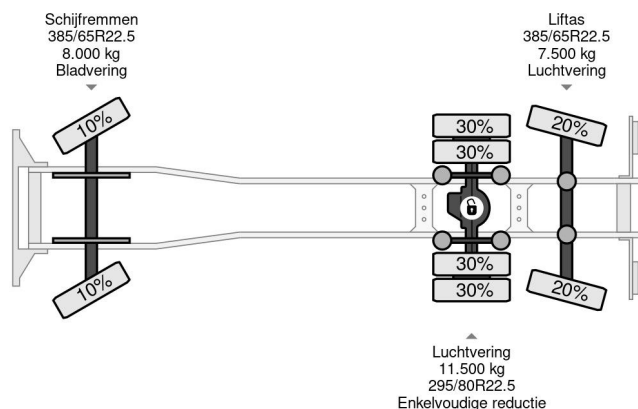

# DAF 6X2 EURO 6 + CARRIER SUPRA 850 + DHOLLANDIA LAADKLEP

## COMMON

Precio	€ 23.950,- sin IVA
Id	DA065016
Marca	DAF
Tipo	6X2 EURO 6 + CARRIER SUPRA 850 + DHOLLANDIA LAADKLEP
Año de construcción	2015
Kilometraje	930.898 km
Construcción	Transporte frigorífico
Maximo peso	27.000 kg
Clase emisión	6

## PROPERTIES

Primera fecha de registro	03-06-2015
Fecha de vencimiento de itv	11-06-2024
Placa de matrícula	86-BGB-1
Combustible	Diesel
Transmisión	Automático
Número de identificación del vehículo	XLRASH4100G065016
Configuración del eje	6x2
Número de ejes	3
Peso vacío	13.255 kg
Cantidad de cilindros	6
Energía en kw	320
Potencia en caballos de fuerza	435
Distancia entre ejes	645 cm
Dimensiones de construcción (l/b/h)	
Peso de carga	13.745 kg
Longitud	1.023 cm
Anchura	260 cm