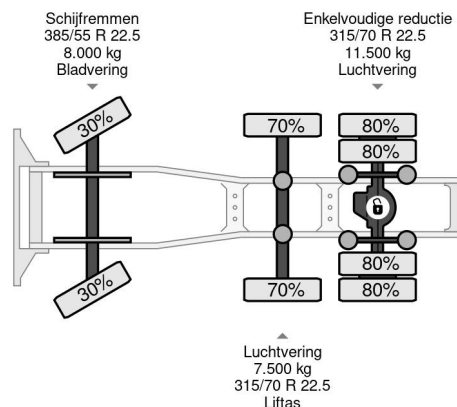

Referentienummer: MA102630