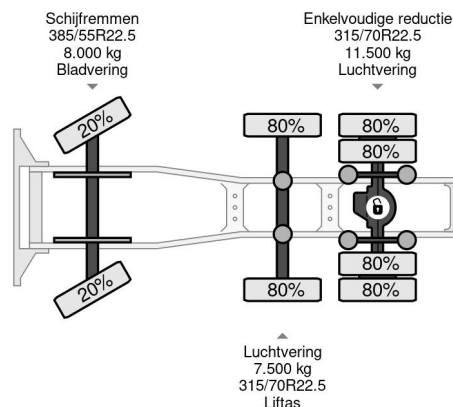

PROPERTIES

Primera fecha de registro	27-04-2017
Combustible	Diesel
Transmisión	Automático
Número de identificación del vehículo	WMA24XZZXHM739066
Configuración del eje	6x2
Número de ejes	3
Peso vacío	8.600 kg
Energía en kw	338
Potencia en caballos de fuerza	460
Peso de carga	17.400 kg

MAN TGX 26.460 6X2 EURO 6 + HYDRAULICS

Referentienummer: MA739066

DESCRIPCIÓN