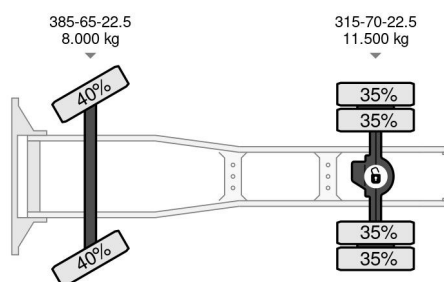

Referentienummer: da110695