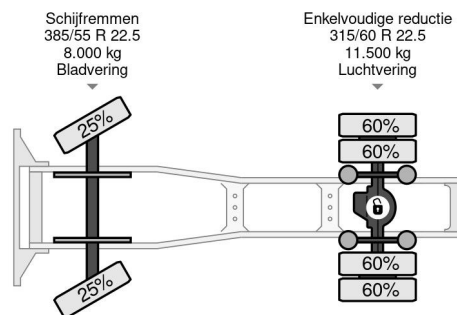

Referentienummer: DA118340