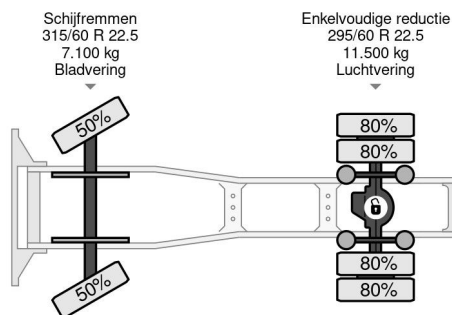

DAF SSC 4X2 EURO 5 MEGA + RETARDER

COMMON

Precio	€ 12.950,- sin IVA
Id	DA948455
Marca	DAF
Tipo	SSC 4X2 EURO 5 MEGA + RETARDER
Año de construcción	2012
Kilometraje	892.099 km
Construcción	Tractor de gran volumen
Maximo peso	18.600 kg
Clase emisión	5

DAF XF 105.460 SSC 4X2 EURO 5 MEGA + RETARDER

Referentienummer: DA948455

PROPERTIES

Primera fecha de registro	04-05-2012
Combustible	Diesel
Transmisión	Automático
Número de identificación del vehículo	XLRTE47MS0E948455
Configuración del eje	4x2
Número de ejes	2
Cantidad de cilindros	6
Energía en kw	340
Potencia en caballos de fuerza	462