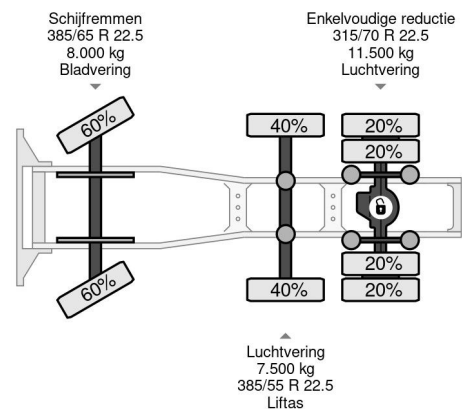

PROPERTIES

Primera fecha de registro	15-08-2017
Combustible	Diesel
Transmisión	Automático
Número de identificación del vehículo	WDB96342310176489
Configuración del eje	6x2
Número de ejes	3
Peso vacío	7.950 kg
Cantidad de cilindros	6
Peso de carga	18.050 kg

Mercedes-Benz Actros 2546 6X2 EURO 6 LIFT AXLE

Referentienummer: MB176489

DESCRIPCIÓN