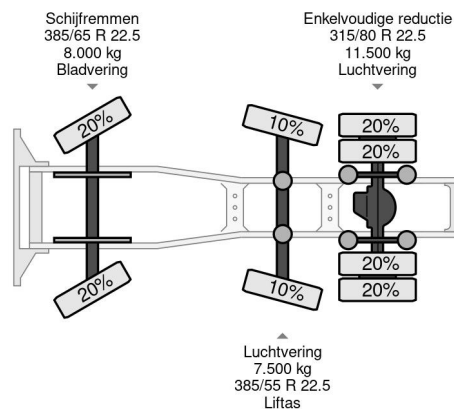

Referentienummer: VO728655