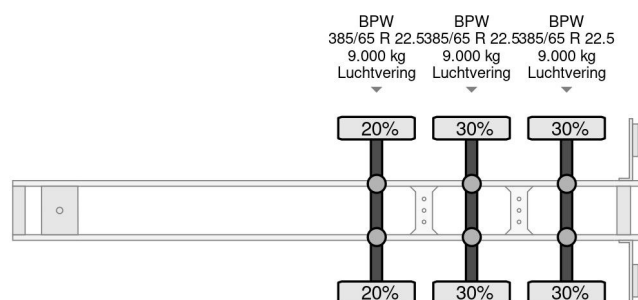

Kögel 4 UNITS - S24 LxBxH 1362x248x275

COMMON

Precio	€ 6.950,- sin IVA
Id	KO203694-2
Marca	Kögel
Tipo	4 UNITS - S24 LxBxH 1362x248x275
Año de construcción	2017
Construcción	Lonas correderas
Maximo peso	39.000 kg

PROPERTIES

Primera fecha de registro	14-02-2017
Número de identificación del vehículo	WK0S0002400203694
Número de ejes	3
Peso vacío	6.990 kg
Dimensiones de construcción (l/b/h)	
Peso de carga	32.010 kg

Kögel 4 UNITS - S24 LxBxH 1362x248x275

Referentienummer: KO203694-2

ACCESORIOS

DESCRIPCIÓN