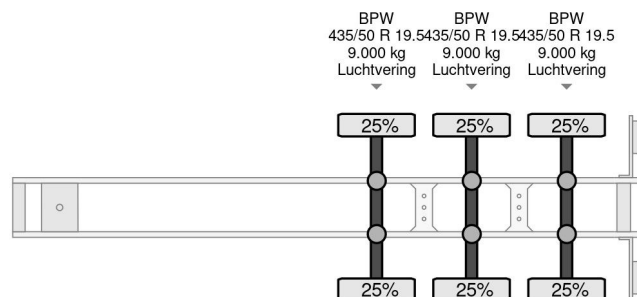

Referentienummer: KR465077-2