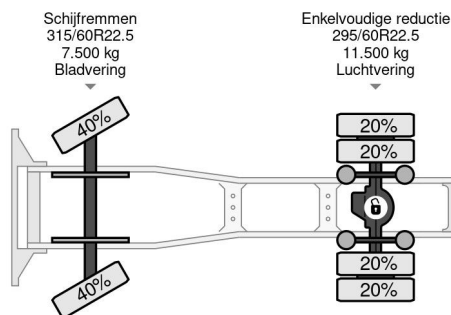

PROPERTIES

Primera fecha de registro	27-12-2013
Placa de matrícula	16-BDL-7
Combustible	Diesel
Transmisión	Automático
Número de identificación del vehículo	XL RTE85MC0G017839
Configuración del eje	4x2
Número de ejes	2
Peso vacío	7.452 kg
Cantidad de cilindros	6
Energía en kw	265
Potencia en caballos de fuerza	360
Distancia entre ejes	380 cm
Peso de carga	11.148 kg
Longitud	617 cm
Anchura	255 cm

DAF CF 85.360 4X2 EEV - EURO 5 - NL TRUCK - MEGA

Referentienummer: DA017839

DESCRIPCIÓN