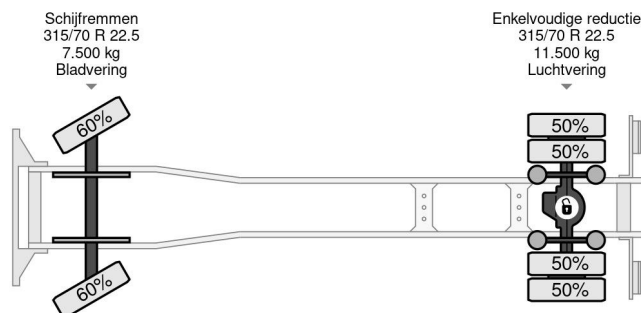

DAF 4X2 EURO 6 418.609KM BOX 8.5M ZEPRO LOAD LIFT

COMMON

Precio	€ 15.950,- sin IVA
Id	DA455759
Marca	DAF
Tipo	4X2 EURO 6 418.609KM BOX 8.5M ZEPRO LOAD LIFT
Año de construcción	2016
Kilometraje	418.609 km
Construcción	Lona corredera
Maximo peso	19.000 kg
Clase emisión	6

DAF LF 250 4X2 EURO 6 418.609KM BOX 8.5M ZEPRO L...

Referentienummer: DA455759

PROPERTIES

Primera fecha de registro	04-10-2016
Combustible	Diesel
Transmisión	Automático
Número de identificación del vehículo	XLRAEL3700L455759
Configuración del eje	4x2
Número de ejes	2
Peso vacío	8.550 kg
Cantidad de cilindros	6
Energía en kw	184
Potencia en caballos de fuerza	250
Dimensiones de construcción (l/b/h)	
Peso de carga	10.450 kg