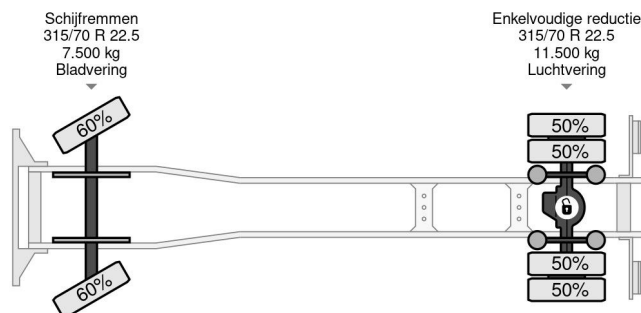

DAF 4X2 EURO 6 418.609km BOX 8.5mtr

COMMON

Precio	€ 24.950,- sin IVA
Id	DA445759
Marca	DAF
Tipo	4X2 EURO 6 418.609km BOX 8.5mtr
Año de construcción	2016
Kilometraje	418.609 km
Construcción	Lona corredera
Maximo peso	19.000 kg
Clase emisión	6

DAF LF 250 4X2 EURO 6 418.609km BOX 8.5mtr

Referentienummer: DA445759

PROPERTIES

Primera fecha de registro	04-10-2016
Combustible	Diesel
Transmisión	Automático
Número de identificación del vehículo	XLRAEL3700L445759
Configuración del eje	4x2
Número de ejes	2
Peso vacío	8.550 kg
Cantidad de cilindros	6
Dimensiones de construcción (l/b/h)	
Peso de carga	10.450 kg