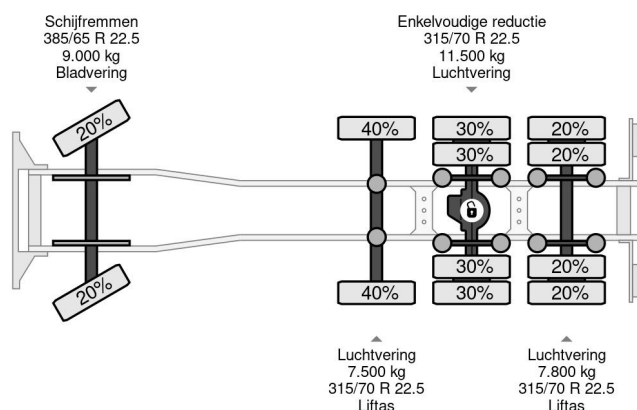

DAF XF 460 SC 8X2 EURO 6 BDF SYSTEEM

Referentienummer: DA018510