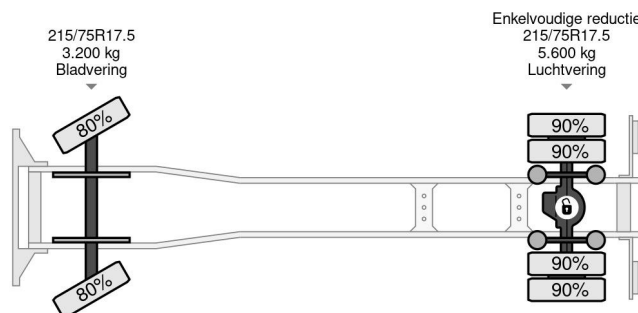

4x2

Referentienummer: MA116297