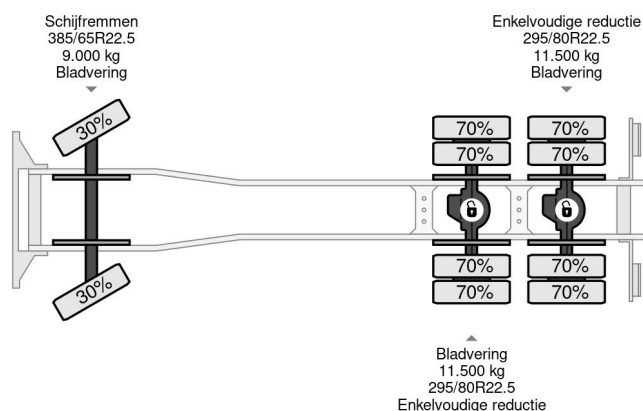

### COMMON

|                     |  |
|---------------------|--|
| Precio              | € 21.950,- sin IVA   |
| Id                  | MA449650-K   |
| Marca               | MAN  |
| Tipo                | 6X4 + PALFINGER PK17502 + TIPPER - FULL STEEL SUSP. - MANUAL GEAR - EURO 3 |
| Año de construcción | 2006   |
| Kilometraje         | 615.131 km   |
| Construcción        | Grúa   |
| Maximo peso         | 26.000 kg  |
| Clase emisión       | 3  |

### PROPERTIES

|                                       |                    |
|---------------------------------------|--------------------|
| Primera fecha de registro             | 09-06-2006         |
| Combustible                           | Diesel             |
| Transmisión                           | Transmisión manual |
| Número de identificación del vehículo | WMAH26ZZ56M449650  |
| Configuración del eje                 | 6x4                |
| Número de ejes                        | 3                  |
| Peso vacío                            | 14.595 kg          |
| Peso de carga                         | 11.405 kg          |