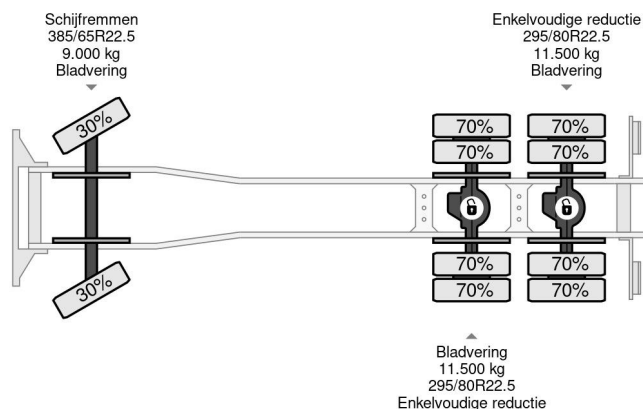

MAN 6X4 + PALFINGER PK17502 + TIPPER - FULL STEEL SUSP. - MANUAL GEAR - EURO 3

COMMON

Precio	€ 23.950,- sin IVA
Id	MA449650
Marca	MAN
Tipo	6X4 + PALFINGER PK17502 + TIPPER - FULL STEEL SUSP. - MANUAL GEAR - EURO 3
Año de construcción	2006
Kilometraje	615.131 km
Construcción	Volquete
Maximo peso	26.000 kg
Clase emisión	3

MAN TGA 26.390 6X4 + PALFINGER PK17502 + TIPPER - F...

Referentienummer: MA449650

PROPERTIES

Primera fecha de registro	09-06-2006
Combustible	Diesel
Transmisión	Transmisión manual
Número de identificación del vehículo	WMAH26ZZ56M449650
Configuración del eje	6x4
Número de ejes	3
Peso vacío	14.595 kg
Energía en kw	287
Potencia en caballos de fuerza	390
Dimensiones de construcción (l/b/h)	
Peso de carga	11.405 kg

DESCRIPCIÓN