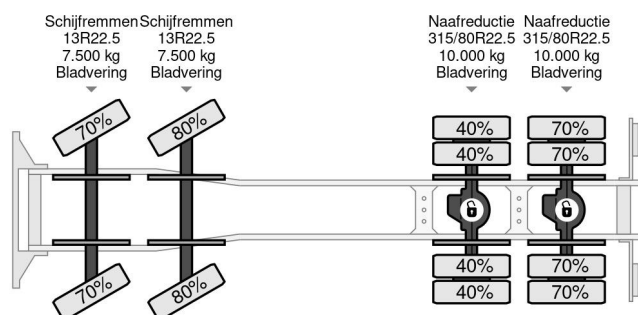

DAF 8X4 + EPSILON Q150Z + REMOTE - FULL STEEL SUSP. - BIG AXLES - EURO 5

COMMON

Precio	€ 38.950,- sin IVA
Id	DA896535-K
Marca	DAF
Tipo	8X4 + EPSILON Q150Z + REMOTE - FULL STEEL SUSP. - BIG AXLES - EURO 5
Año de construcción	2011
Kilometraje	338.920 km
Construcción	Grúa
Maximo peso	32.000 kg
Clase emisión	5

DAF CF 85.410 8X4 + EPSILON Q150Z + REMOTE - FULL ...

Referentienummer: DA896535-K

PROPERTIES

Primera fecha de registro	01-04-2011
Combustible	Diesel
Transmisión	Automático
Número de identificación del vehículo	XLRAD85MC0E896535
Configuración del eje	8x4
Número de ejes	4
Peso vacío	17.560 kg
Peso de carga	14.440 kg

DESCRIPCIÓN