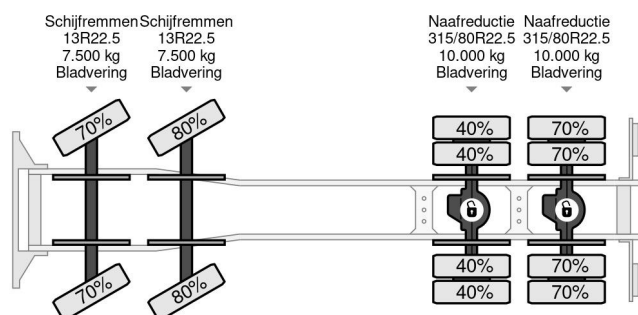

DAF 8X4 + EPSILON Q150Z + REMOTE - FULL STEEL SUSP. - BIG AXLES - EURO 5

COMMON

Precio	€ 40.950,- sin IVA
Id	DA896535
Marca	DAF
Tipo	8X4 + EPSILON Q150Z + REMOTE - FULL STEEL SUSP. - BIG AXLES - EURO 5
Año de construcción	2011
Kilometraje	338.920 km
Construcción	Volquete
Maximo peso	32.000 kg
Clase emisión	5

DAF CF 85.410 8X4 + EPSILON Q150Z + REMOTE - FULL ...

Referentienummer: DA896535

PROPERTIES

Primera fecha de registro	01-04-2011
Combustible	Diesel
Transmisión	Automático
Número de identificación del vehículo	XLRAD85MC0E896535
Configuración del eje	8x4
Número de ejes	4
Peso vacío	17.560 kg
Dimensiones de construcción (l/b/h)	
Peso de carga	14.440 kg

DESCRIPCIÓN