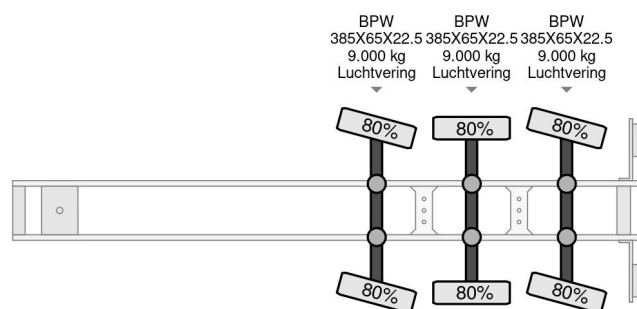

DESCRIPCIÓN

VIDEO AVAILABLE

Marca de unidad de frío: Carrier