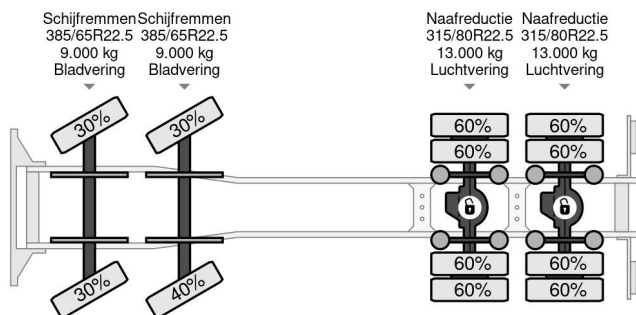

PROPERTIES

Primera fecha de registro	14-06-2019
Placa de matrícula	45-BXF-5
Combustible	Diesel
Transmisión	Semiautomático
Número de identificación del vehículo	YS2P8X40002161176
Configuración del eje	8x4
Número de ejes	4
Peso vacío	15.280 kg
Cantidad de cilindros	6
Distancia entre ejes	570 cm
Dimensiones de construcción (l/b/h)	
Peso de carga	28.720 kg
Longitud	880 cm
Anchura	255 cm

Scania P410 8X4 EURO 6 BIG AXLES

Referentienummer: SC161176

DESCRIPCIÓN