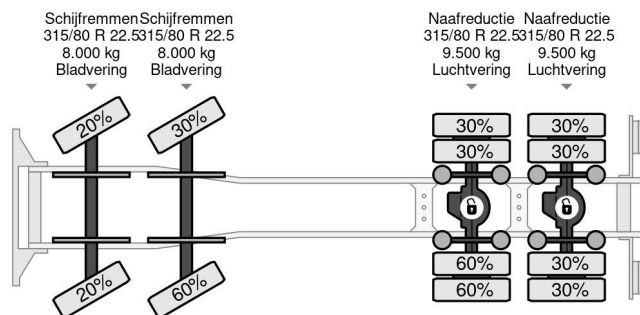

Volvo 8X4 MIXER 9m3 + LIEBHERR CONVEYOR BELT

COMMON

Precio	€ 54.950,- sin IVA
Id	VO784819
Marca	Volvo
Tipo	8X4 MIXER 9m3 + LIEBHERR CONVEYOR BELT
Año de construcción	2016
Kilometraje	243.917 km
Construcción	Camión hormigonera
Maximo peso	32.000 kg
Clase emisión	6

Volvo FM 410 8X4 MIXER 9m3 + LIEBHERR CONVEYOR BELT

Referentienummer: VO784819

PROPERTIES

Primera fecha de registro	19-02-2016
Combustible	Diesel
Transmisión	Automático
Número de identificación del vehículo	YV2XZ22G8GA784819
Configuración del eje	8x4
Número de ejes	4
Peso vacío	14.000 kg
Cantidad de cilindros	6
Distancia entre ejes	4.600 cm
Dimensiones de construcción (l/b/h)	
Peso de carga	18.000 kg