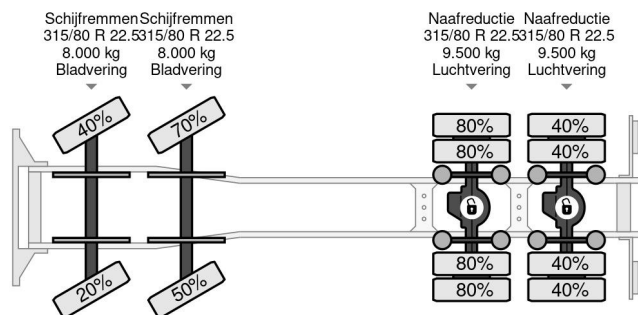

### COMMON

Precio	€ 54.950,- sin IVA
Id	VO784825
Marca	Volvo
Tipo	8X4 MIXER 9m3 + LIEBHERR CONVEYOR BELT
Año de construcción	2016
Kilometraje	220.551 km
Construcción	Camión hormigonera
Maximo peso	32.000 kg
Clase emisión	6

### PROPERTIES

Primera fecha de registro	19-02-2016
Combustible	Diesel
Transmisión	Automático
Número de identificación del vehículo	YV2XZ22G3GA784825
Configuración del eje	8x4
Número de ejes	4
Peso vacío	14.000 kg
Cantidad de cilindros	6
Distancia entre ejes	4.600 cm
Dimensiones de construcción (l/b/h)	
Peso de carga	18.000 kg