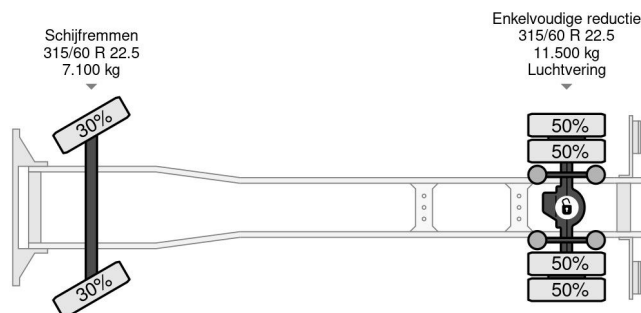

### COMMON

Precio	€ 20.950,- sin IVA
Id	VO106586
Marca	Volvo
Tipo	4X2 EURO 6 599.111km DHOLLANDIA
Año de construcción	2016
Kilometraje	599.111 km
Construcción	Caja cerrada
Maximo peso	18.000 kg
Clase emisión	6

### PROPERTIES

Primera fecha de registro	03-03-2016
Fecha de vencimiento de itv	03-03-2024
Placa de matrícula	68-BGZ-1
Combustible	Diesel
Transmisión	Automático
Número de identificación del vehículo	YV2T0X1A2GZ106586
Configuración del eje	4x2
Número de ejes	2
Peso vacío	8.089 kg
Cantidad de cilindros	6
Distancia entre ejes	530 cm
Dimensiones de construcción (l/b/h)	
Peso de carga	9.911 kg
Longitud	945 cm
Anchura	255 cm