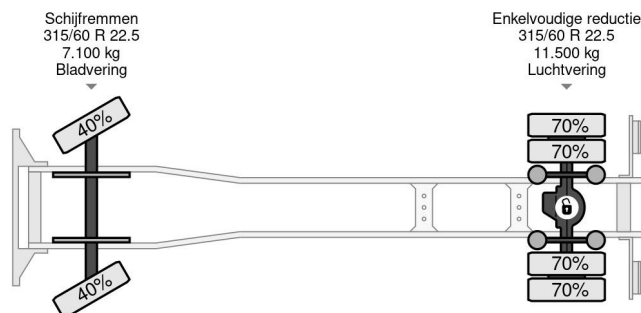

Volvo 4X2 EURO 6 504.436km DHOLLANDIA

COMMON

Precio	€ 19.950,- sin IVA
Id	VO108785
Marca	Volvo
Tipo	4X2 EURO 6 504.436km DHOLLANDIA
Año de construcción	2016
Kilometraje	504.436 km
Construcción	Caja cerrada
Maximo peso	18.000 kg
Clase emisión	6

Volvo FL 250 4X2 EURO 6 504.436km DHOLLANDIA

Referentienummer: VO108785

PROPERTIES

Primera fecha de registro	28-06-2016
Placa de matrícula	54-BHJ-8
Combustible	Diesel
Transmisión	Automático
Número de identificación del vehículo	YV2T0X1A7GZ108785
Configuración del eje	4x2
Número de ejes	2
Peso vacío	8.150 kg
Cantidad de cilindros	6
Distancia entre ejes	530 cm
Dimensiones de construcción (l/b/h)	
Peso de carga	9.850 kg
Longitud	965 cm
Anchura	255 cm