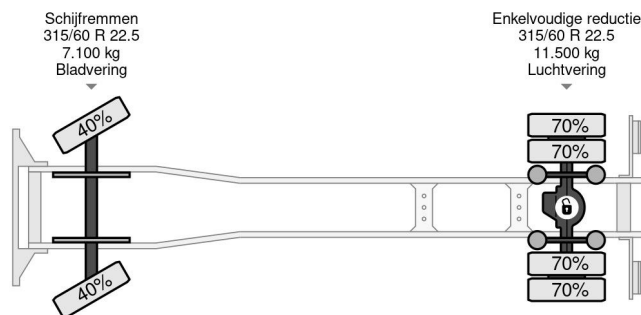

Volvo 4X2 EURO 6 504.436km DHOLLANDIA

COMMON

Precio	€ 19.950,- sin IVA
Id	VO108785
Marca	Volvo
Tipo	4X2 EURO 6 504.436km DHOLLANDIA
Año de construcción	2016
Kilometraje	504.436 km
Construcción	Caja cerrada
Maximo peso	18.000 kg
Clase emisión	6

Volvo FL 250 4X2 EURO 6 504.436km DHOLLANDIA

Referentienummer: VO108785

PROPERTIES

Primera fecha de registro	28-06-2016
Placa de matrícula	54-BHJ-8
Combustible	Diesel
Transmisión	Automático
Número de identificación del vehículo	YV2T0X1A7GZ108785
Configuración del eje	4x2
Número de ejes	2
Peso vacío	8.150 kg
Cantidad de cilindros	6
Distancia entre ejes	530 cm
Dimensiones de construcción (l/b/h)	
Peso de carga	9.850 kg
Longitud	965 cm
Anchura	255 cm