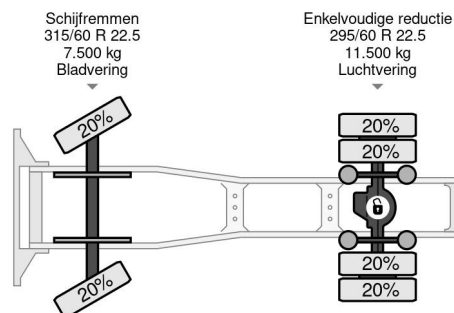

Referentienummer: DA104541