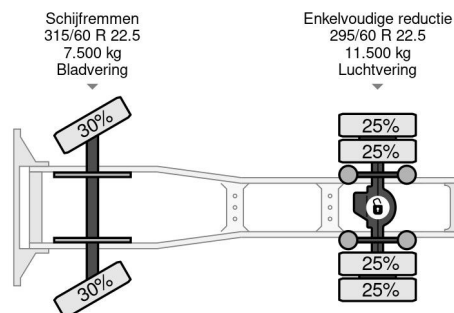

Referentienummer: DA156319