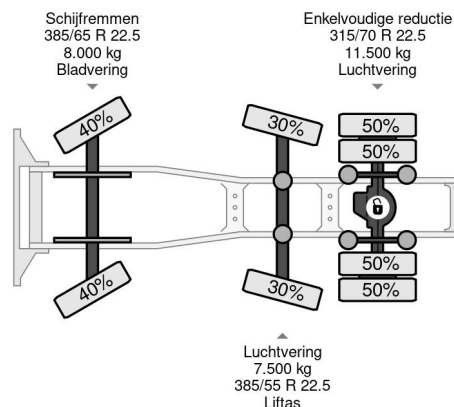

Volvo 6X2 EURO 5 HIAB 144E-5 + REMOTE

COMMON

Precio	€ 25.950,- sin IVA
Id	VO574417
Marca	Volvo
Tipo	6X2 EURO 5 HIAB 144E-5 + REMOTE
Año de construcción	2010
Kilometraje	999.550 km
Construcción	Tractor estándar
Maximo peso	27.000 kg
Clase emisión	5

Volvo FM 370 6X2 EURO 5 HIAB 144E-5 + REMOTE

Referentienummer: VO574417

PROPERTIES

Primera fecha de registro	28-12-2010
Placa de matrícula	BX-XN-30
Combustible	Diesel
Transmisión	Automático
Número de identificación del vehículo	YV2J1E1C1BB574417
Configuración del eje	6x2
Número de ejes	3
Peso vacío	11.110 kg
Peso de carga	15.890 kg