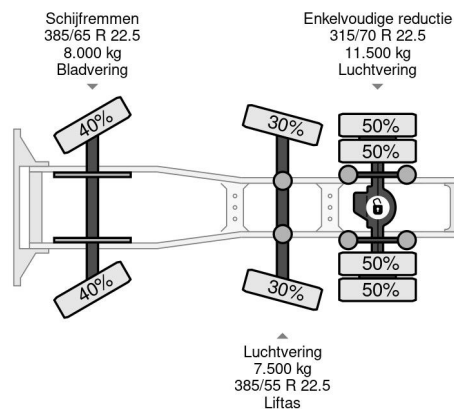

Volvo 6X2 EURO 5 HIAB 144E-5 + REMOTE

COMMON

Precio	€ 25.950,- sin IVA
Id	VO574417
Marca	Volvo
Tipo	6X2 EURO 5 HIAB 144E-5 + REMOTE
Año de construcción	2010
Kilometraje	999.550 km
Construcción	Tractor estándar
Maximo peso	27.000 kg
Clase emisión	5

Volvo FM 370 6X2 EURO 5 HIAB 144E-5 + REMOTE

Referentienummer: VO574417

PROPERTIES

Primera fecha de registro	28-12-2010
Placa de matrícula	BX-XN-30
Combustible	Diesel
Transmisión	Automático
Número de identificación del vehículo	YV2J1E1C1BB574417
Configuración del eje	6x2
Número de ejes	3
Peso vacío	11.110 kg
Peso de carga	15.890 kg