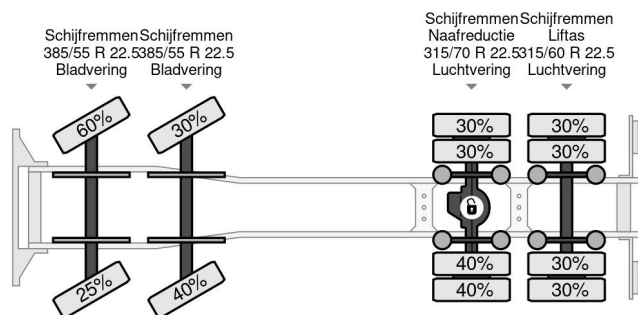

Referentienummer: VO595833